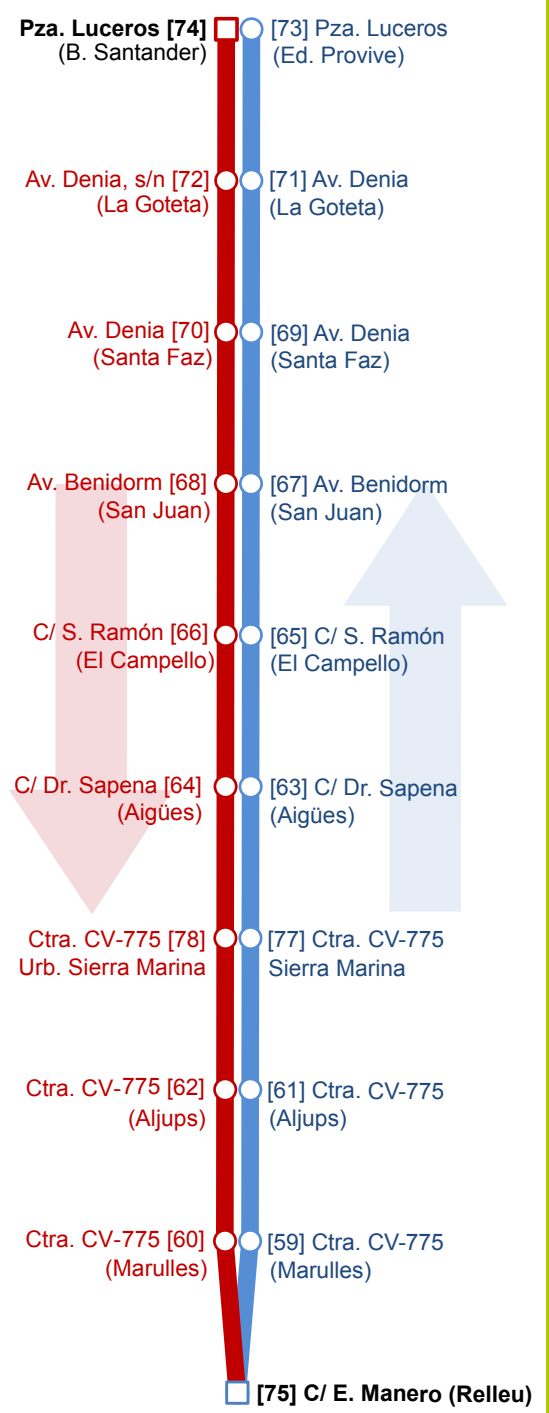

29

RELLEU AIGÜES

El Campello
San Juan
Alicante

Relleu
Aigües
El Campello
San Juan
ALICANTE

11-SEPTIEMBRE-2017

De Lunes a Sábado laborable.
From Monday to Saturday working day.

| | |
|-----------------------------|-------|
| RELLEU | 09:30 |
| PDA. MARULLES | 09:40 |
| PDA. ALJUP | 09:45 |
| SIERRA MARINA | 09:58 |
| AIGÜES | 10:00 |
| EL CAMPELLO | 10:15 |
| SAN JUAN | 10:20 |
| SANTA FAZ | 10:25 |
| LA GOTETA (Alicante) | 10:30 |
| PLAZA LUCEROS (Ed. Provive) | 10:35 |

| | |
|------------------------------|-------|
| PLAZA LUCEROS (B. Santander) | 18:30 |
| LA GOTETA (Alicante) | 18:35 |
| SANTA FAZ | 18:40 |
| SAN JUAN | 18:45 |
| EL CAMPELLO | 18:55 |
| AIGÜES | 19:05 |
| SIERRA MARINA | 19:07 |
| PDA. ALJUP | 19:15 |
| PDA. MARULLES | 19:20 |
| RELLEU | 19:35 |