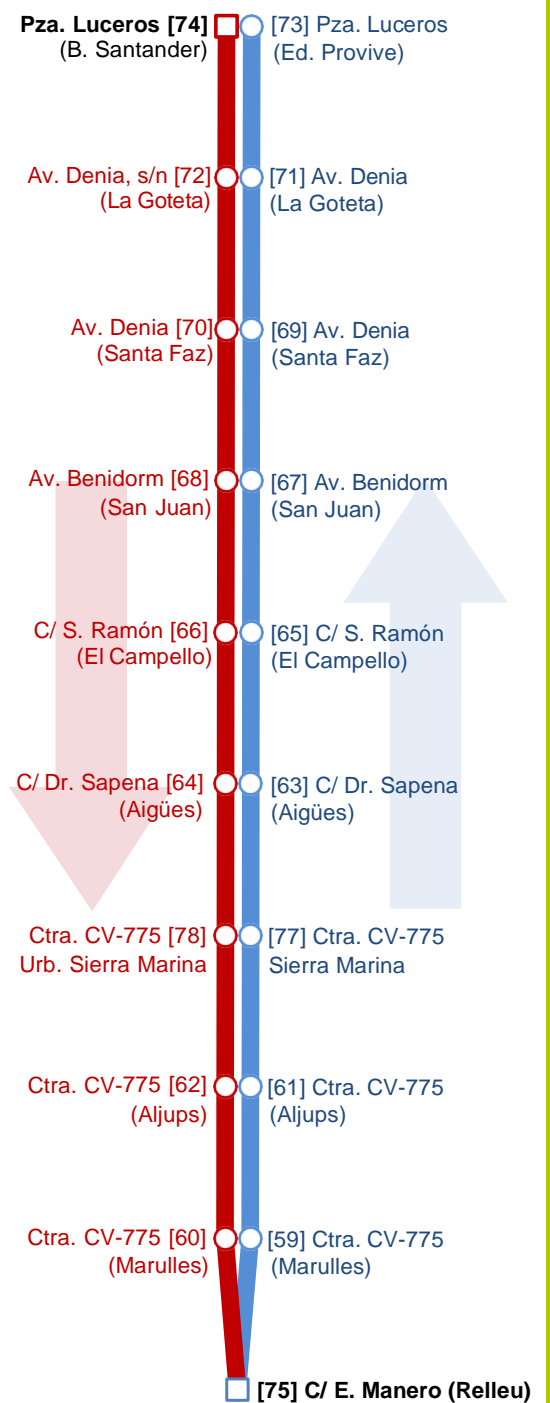

# 29

**RELLEU  
AIGÜES**  
El Campello  
San Juan  
Alicante

# PROVISIONAL

Relleu  
Aigües  
El Campello  
San Juan  
**ALICANTE**

**De Lunes a Sábado laborable.**  
*From Monday to Saturday working day.*

De Lunes a Sábado laborable

RELLEU	10:30
PDA. MARULLES	10:40
PDA. ALJUP	10:45
SIERRA MARINA	10:53
AIGÜES	10:55
EL CAMPELLO	11:13
SAN JUAN	11:22
SANTA FAZ	11:24
LA GOTETA (Alicante)	11:31
PLAZA LUCEROS (Ed. Provive)	11:35

PLAZA LUCEROS (B. Santander)	16:30
LA GOTETA (Alicante)	16:40
SANTA FAZ	16:40
SAN JUAN	16:43
EL CAMPELLO	16:52
AIGÜES	17:09
SIERRA MARINA	17:11
PDA. ALJUP	17:13
PDA. MARULLES	17:24
RELLEU	17:35

[www.llorentebus.es](http://www.llorentebus.es)